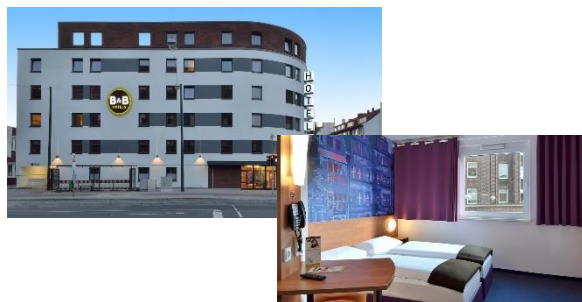

HOTELS UND FERIENWOHNUNGEN IN BREMEN

günstige Unterkünfte in Bremen

prizeotel Bremen

Theodor-Heuss-Allee 12

28215 Bremen

Telefon: +49 (0)421 / 2222100

www.prizeotel.com

Preis ab: 56€ pro Nacht

Entfernung zur Messe: Ca. 3 Gehminuten

B & B Hotel Bremen

Findorffstraße 28-32

28215 Bremen

Telefon: +49 (0)421 / 619580 Telefax: +49

(0)421 / 61958444

bremenhbf@hotelbb.com

www.hotelbb.de/de/bremen/uebersicht/?

Preis ab: 63 € pro Nacht

Entfernung zur Messe: Max. 3 Gehminuten

Hotel PLAZA Premium Columbus Bremen

Columbus Bahnhofplatz 5-7

28195 Bremen

Telefon: +49 (0)421 / 30120 Telefax: +49

(0)421 / 3012123

bremen.columbus@starinnhotels.com

ARTE | 73 | - PENSION

Petra Wittenberg
Pappelstraße 73
28199 Bremen
Mobil: +49 (0)1520 / 1799264
uebernachten@artep73.de
www.gästehaus-artep73.de
Preis ab: 49 € pro Nacht
Entfernung zur Messe: Ca. 12 Fahrminuten