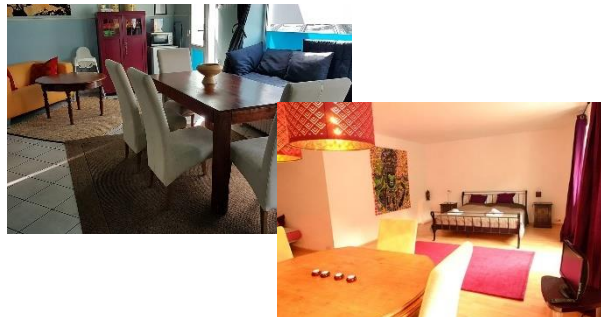

ARTE | 73 | - PENSION

Petra Wittenberg
Pappelstraße 73
28199 Bremen
Mobil: +49 (0)1520 / 1799264
uebernachten@artep73.de
www.gästehaus-artep73.de
Preis ab: 49 € pro Nacht
Entfernung zur Messe: Ca. 12 Fahrminuten